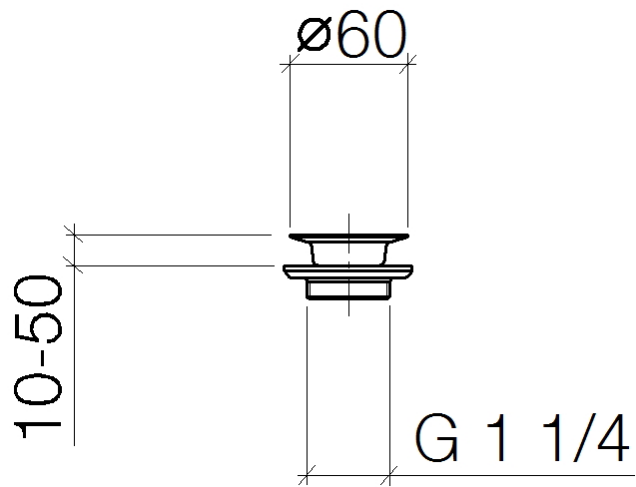

10 100 970

Compatibile con: IMO, LULU, MADISON,
MEM, TARA, CL.1, LISSÉ, VAIA, META,
CYO

	Ottone spazzolato (Oro 23k)	10 100 970-28
	Cromato	10 100 970-00
	Platinato spazzolato	10 100 970-06
	Platinato	10 100 970-08
	Ottone (Oro 23k)	10 100 970-09
	Dark Chrome	10 100 970-19
	Light Gold	10 100 970-26
	Light Gold spazzolato	10 100 970-27
	Bronzo spazzolato	10 100 970-42
	Champagne spazzolato (Oro 22k)	10 100 970-46
	Champagne (Oro 22k)	10 100 970-47
	Cromo spazzolato	10 100 970-93
	Dark Platinum spazzolato	10 100 970-99

Griglia di scarico 1 1/4" - Ottone spazzolato (Oro 23k)

IMO

10 100 970

10 100 970

10 100 970

Parts for other
finishes can be found
here: Cromato

Elenco delle parti di ricambio

N.	Codice articolo	Denominazione	Quantità necessaria	Tempo di produzione
1	09 30 30 115-28	vite	1	20
2	09 11 01 005-28	colino	1	20
3	09 14 03 005 90	guarnizione	1	60
4	09 11 01 007-07	scarico	1	60