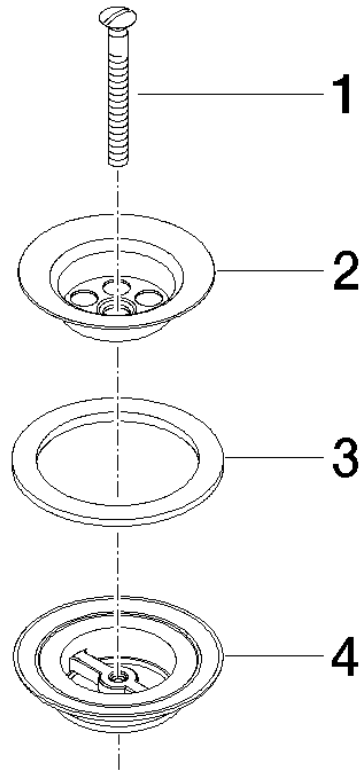

Griglia di scarico 1 1/4" - Ottone spazzolato (Oro 23k)

IMO

10 100 970

10 100 970

10 100 970

Parts for other
finishes can be found
here: Cromato

Elenco delle parti di ricambio

N.	Codice articolo	Denominazione	Quantità necessaria	Tempo di produzione
1	09 30 30 115-28	vite	1	20
2	09 11 01 005-28	colino	1	20
3	09 14 03 005 90	guarnizione	1	60
4	09 11 01 007-07	scarico	1	60